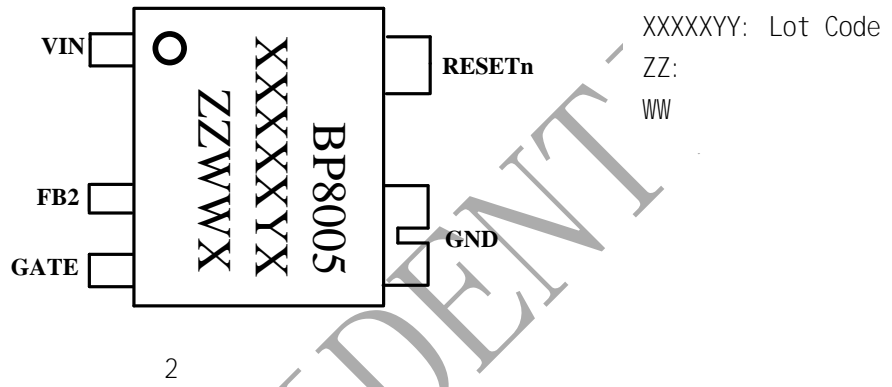

BP8005

Relay On

MOSFET

BP8005

S0

CONFIDENTIAL

BPS

BP8005	SOT33-5B	-40	105	7,500 /	BP8005 XXXXXX ZZWWX
--------	----------	-----	-----	---------	---------------------------

1	VIN	
2	FB2	MOSFET
3	GATE	MOSFET
4	GND	
5	RESETn	

BPS Co